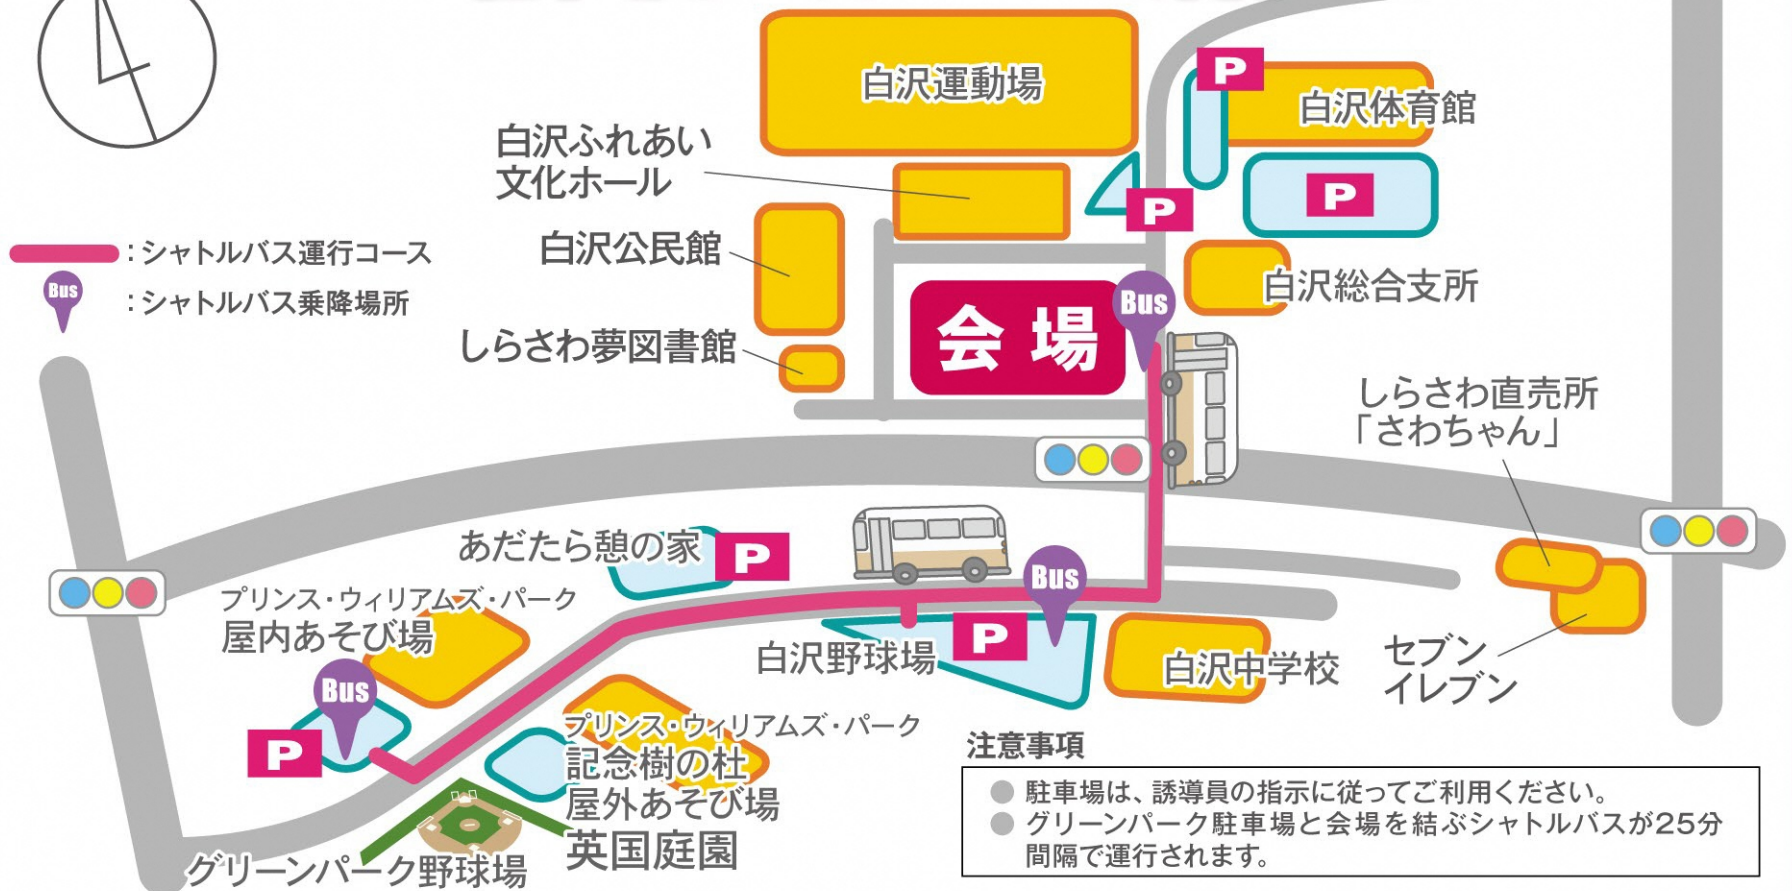

3月下旬~4月下旬 ※桜が散るまで

桜のライトアップ

第18回 Runners Chip

もとみやロードレース大会

2024年4月21日 日 白沢体育館前

8時45分競技スタート **雨天決行** 荒天中止の場合あり

ゲストランナー

橋本隆光
小森コーポレーション
本宮市出身。

お問合せ
本宮市春まつり運営委員会
0243-24-5382 (本宮市役所 商工観光課)

タイムスケジュール

開始時刻	イベント	内容・出演者等
9:50	オープニングアクト	本宮高校吹奏楽部
10:00	開会式	
10:30	本宮高校ステージイベント	本宮高校吹奏楽部
11:10	それいけ!アンパンマン ショー	第1部
11:50	芸能団体発表	本宮市文化団体連絡協議会 第1部
13:05	バンドLive	ライヴワン
14:00	ななみななものまねLiveステージ	第1部
14:40	それいけ!アンパンマン ショー	第2部
15:15	ダンスステージ	O・TEダンススクール
15:50	ななみななものまねLiveステージ	第2部
16:30	芸能団体発表	本宮市文化団体連絡協議会 第2部
17:40	マジカルバルーンYes	
18:45	もとみや春花火	
19:15	閉会	

※状況等により時間が変わる場合があります。
 ※荒天の場合、会場は「白沢公民館 2階 大ホール」に変更します。

会場案内図

駐車場とシャトルバスご案内

『本宮市コミュニティバス(T)市内東西線』

時刻表や運賃等はHPを
 ご覧ください

無料 [駐車場⇄会場] シャトルバスのご案内[時刻表]

駐車場(停留所)	1便	2便	3便	※以降、25分間隔で運行	最終
グリーンパーク	9:20	9:45	10:10		-
白沢野球場	9:23	9:48	10:13		-
会場(着)	9:25	9:50	10:15		-
会場(発)	9:30	9:55	10:20		19:30
白沢野球場	9:35	10:00	10:25		19:35
グリーンパーク	9:38	10:03	10:28		19:38